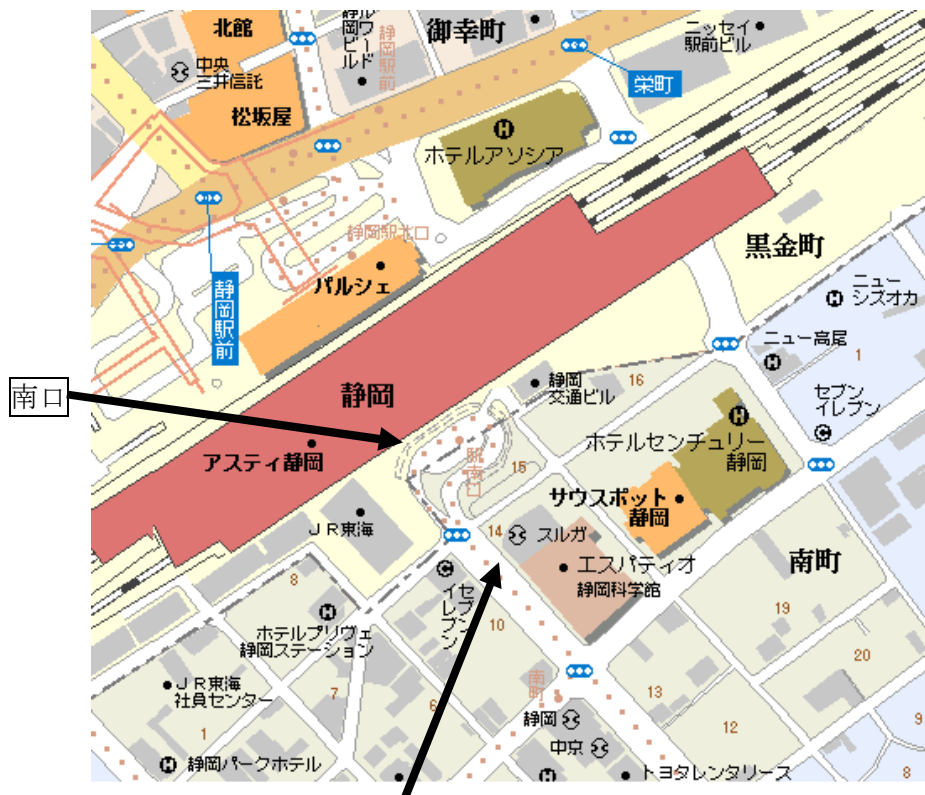

会場・無料送迎バス乗り場のご案内

お車をご利用の場合：東名高速道路
 静岡 I.C. より約 25 分
 清水 I.C. より約 25 分

J R をご利用の場合

新幹線時刻表 (2 / 13 現在)

下り静岡駅着	上り静岡駅着
11:06 ひかり	11:16 こだま
11:24 こだま	11:30 ひかり
11:55 こだま	11:45 こだま
12:06 ひかり	12:16 こだま
12:55 こだま	12:30 ひかり
13:06 ひかり	12:45 こだま
14:55 こだま	14:30 ひかり
15:06 ひかり	14:45 こだま

J R 静岡駅南口側 (スルガ銀行前) から無料送迎バスを運行いたします

- ① 11:50 発 ② 13:10 発 ③ 15:15 発 (③の便は集計結果により運行しない場合があります。)