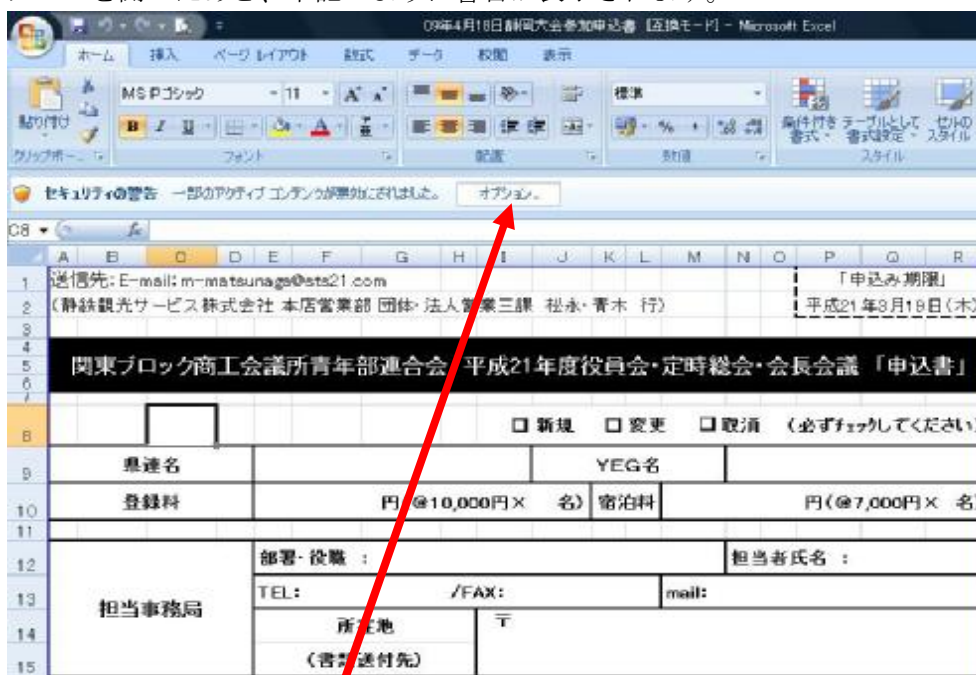

申込書の開き方について

本申込書（エクセル）は、チェックボックス、ドロップダウンシートが含まれるため、マクロを有効にしてご利用いただく必要がございます。

エクセル2003の場合

エクセルを開こうとすると下記のようにメッセージが出ます。

マクロを有効にするをクリックしてください。

エクセル2007の場合

エクセルを開いたあと、下記のように警告が表示されます。

オプションをクリックしてください。