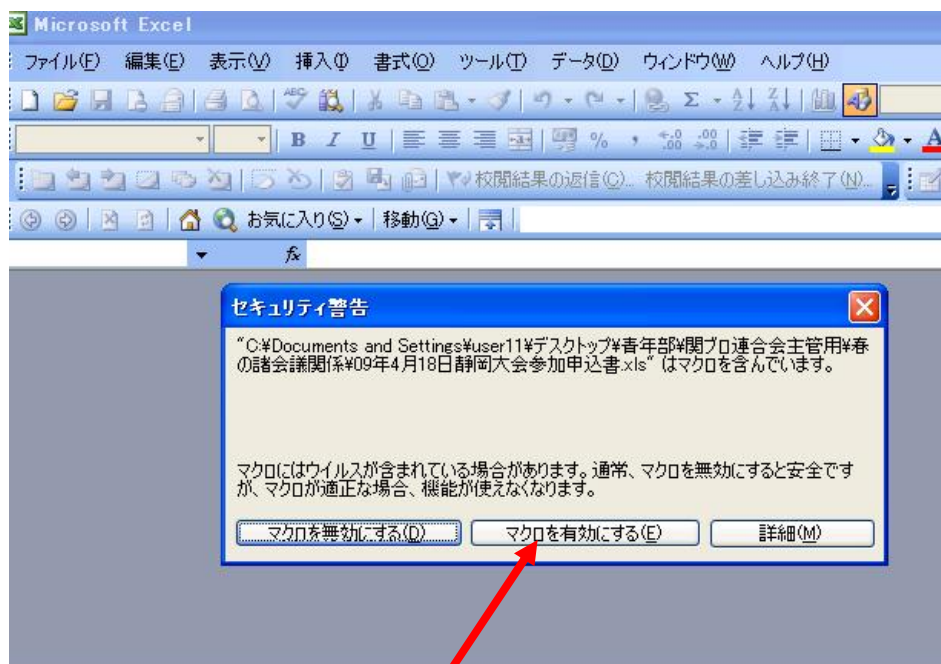

申込書の開き方について

本申込書（エクセル）は、チェックボックス、ドロップダウンシートが含まれるため、マクロを有効にしてご利用いただく必要がございます。

エクセル2003の場合

エクセルを開こうとすると下記のようにメッセージが出ます。

マクロを有効にするをクリックしてください。

エクセル2007の場合

エクセルを開いたあと、下記のように警告が表示されます。

オプションをクリックしてください。