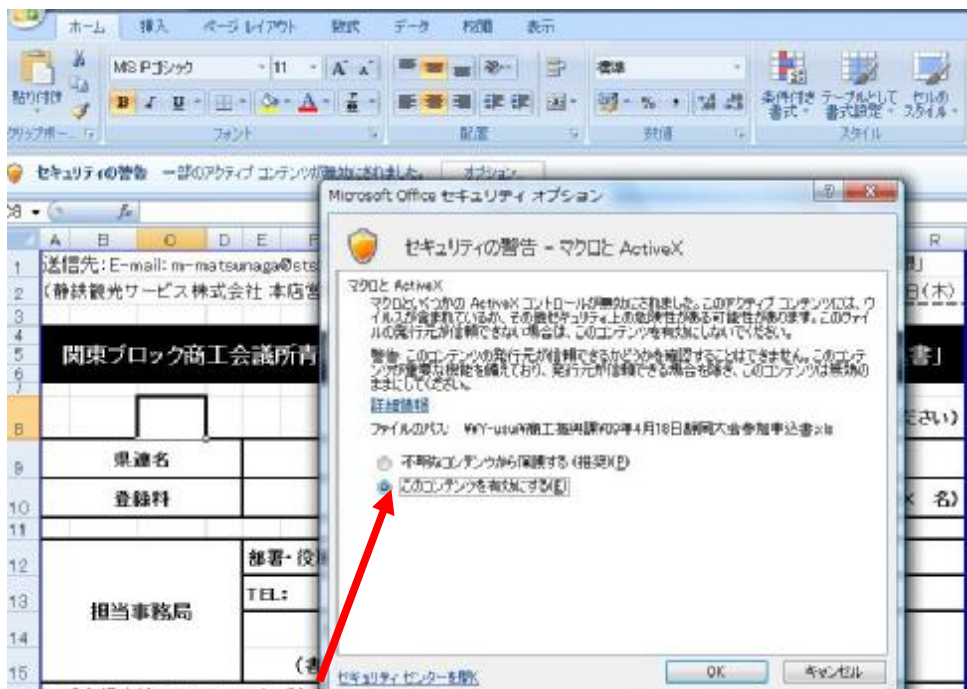

オプションをクリックしていただくと下記のように表示されます。

「このコンテンツを有効にする」をクリックしてください。